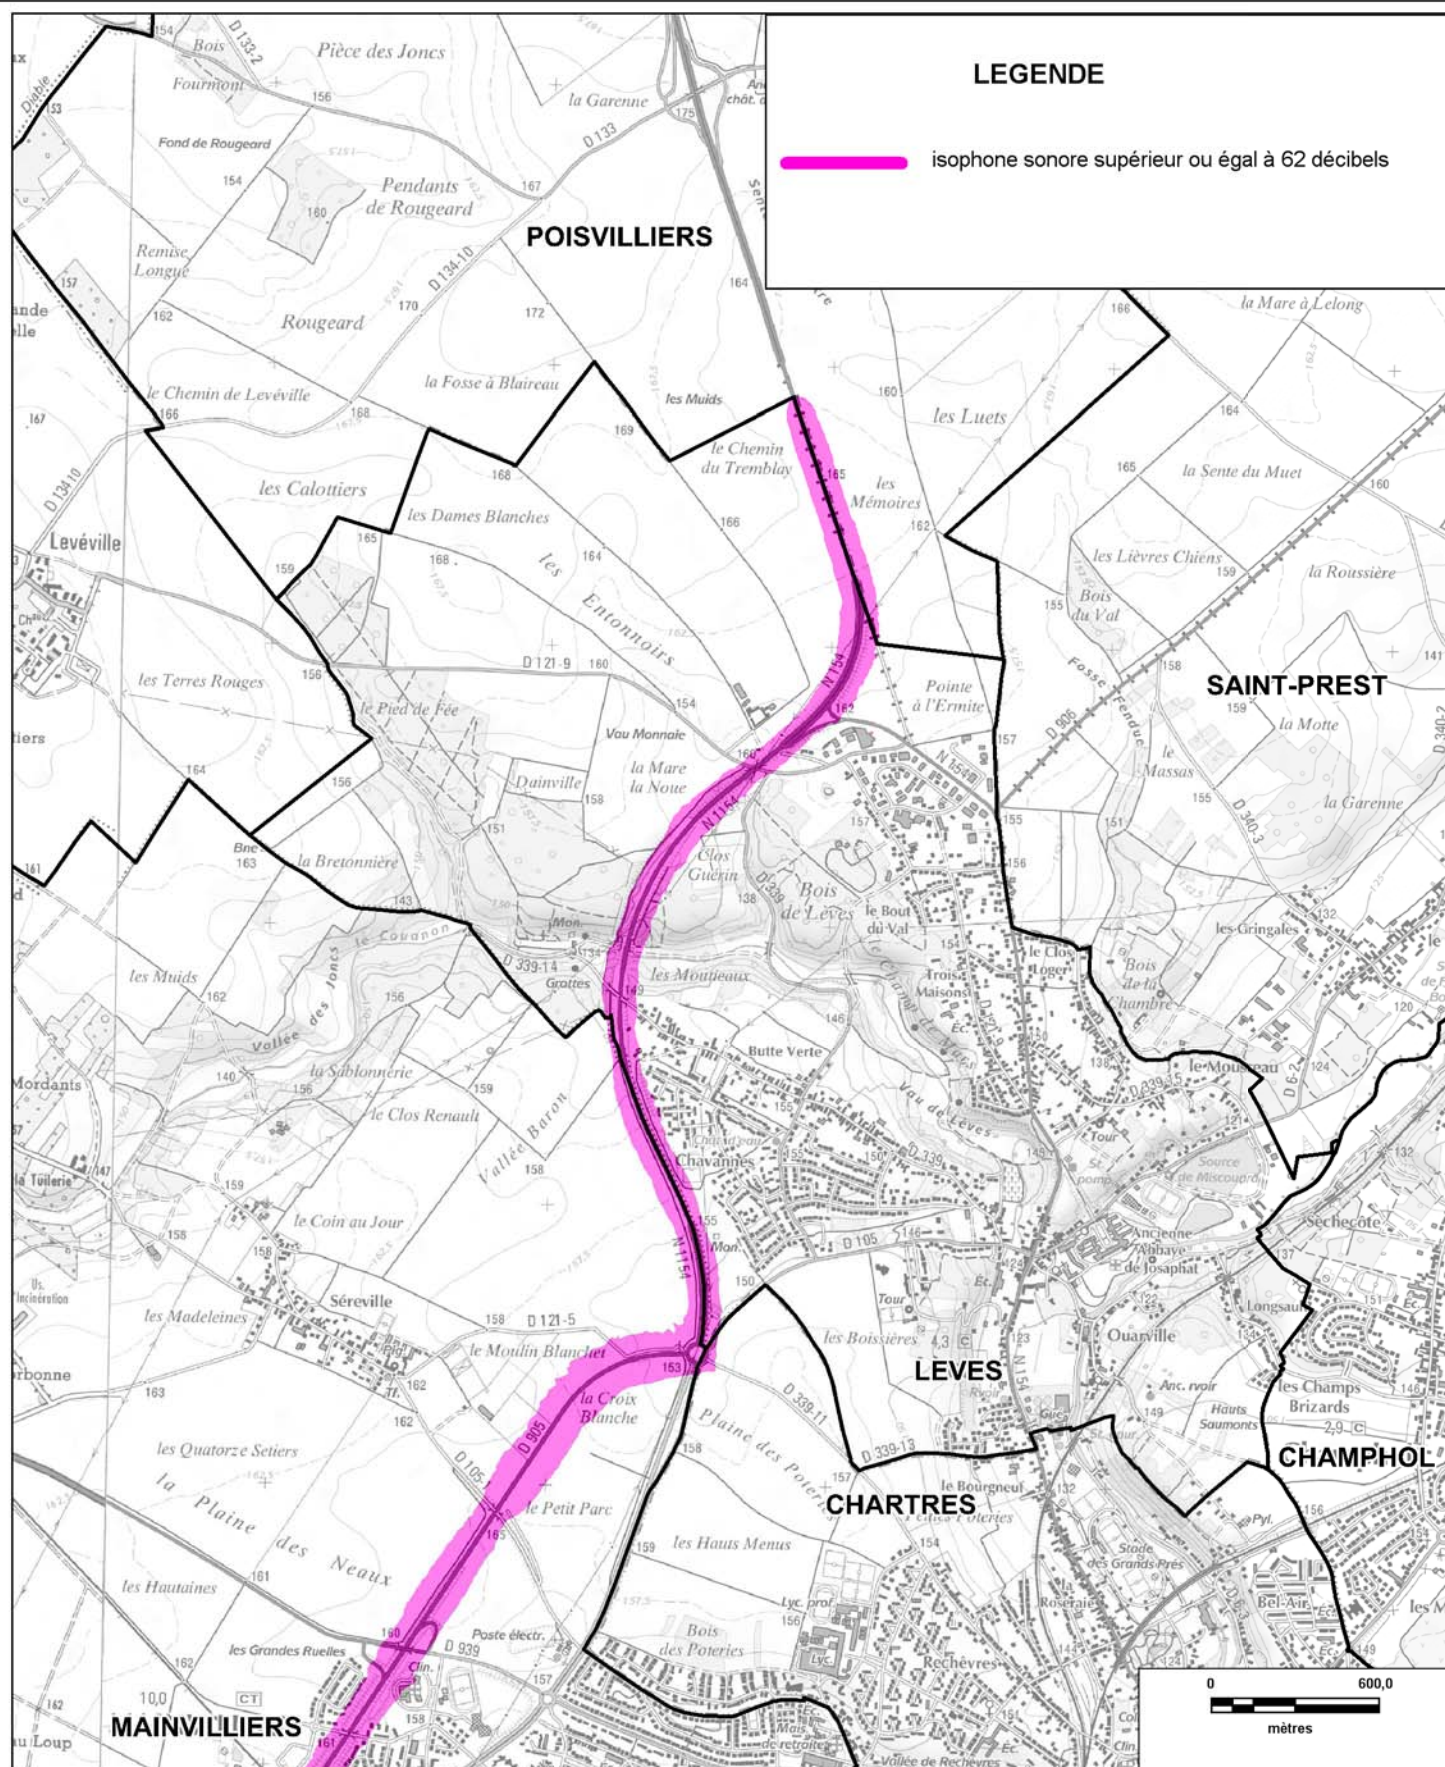

CARTE STRATEGIQUE DITE " C DE NUIT " D'EURE-ET-LOIR

ISOPHONE supérieur ou égal à 62 décibels de le RN1154 (planche 1/2)

Date : version 2012

DDT 28

17 Place de la République

CS 40517

28 008 CHARTRES Cedex

Tél : 02 37 20 40 60 Fax : 02 37 36 37 03

Cartographie issue du Scan25®

© IGN - Paris - 2006

Protocole MEDAD-IGN-MAP du 24/07/2007

reproduction interdite

Sources des données : CETE Normandie Centre

Nom du fichier : RN_1154_Carte_C_nuit_planche1.wor