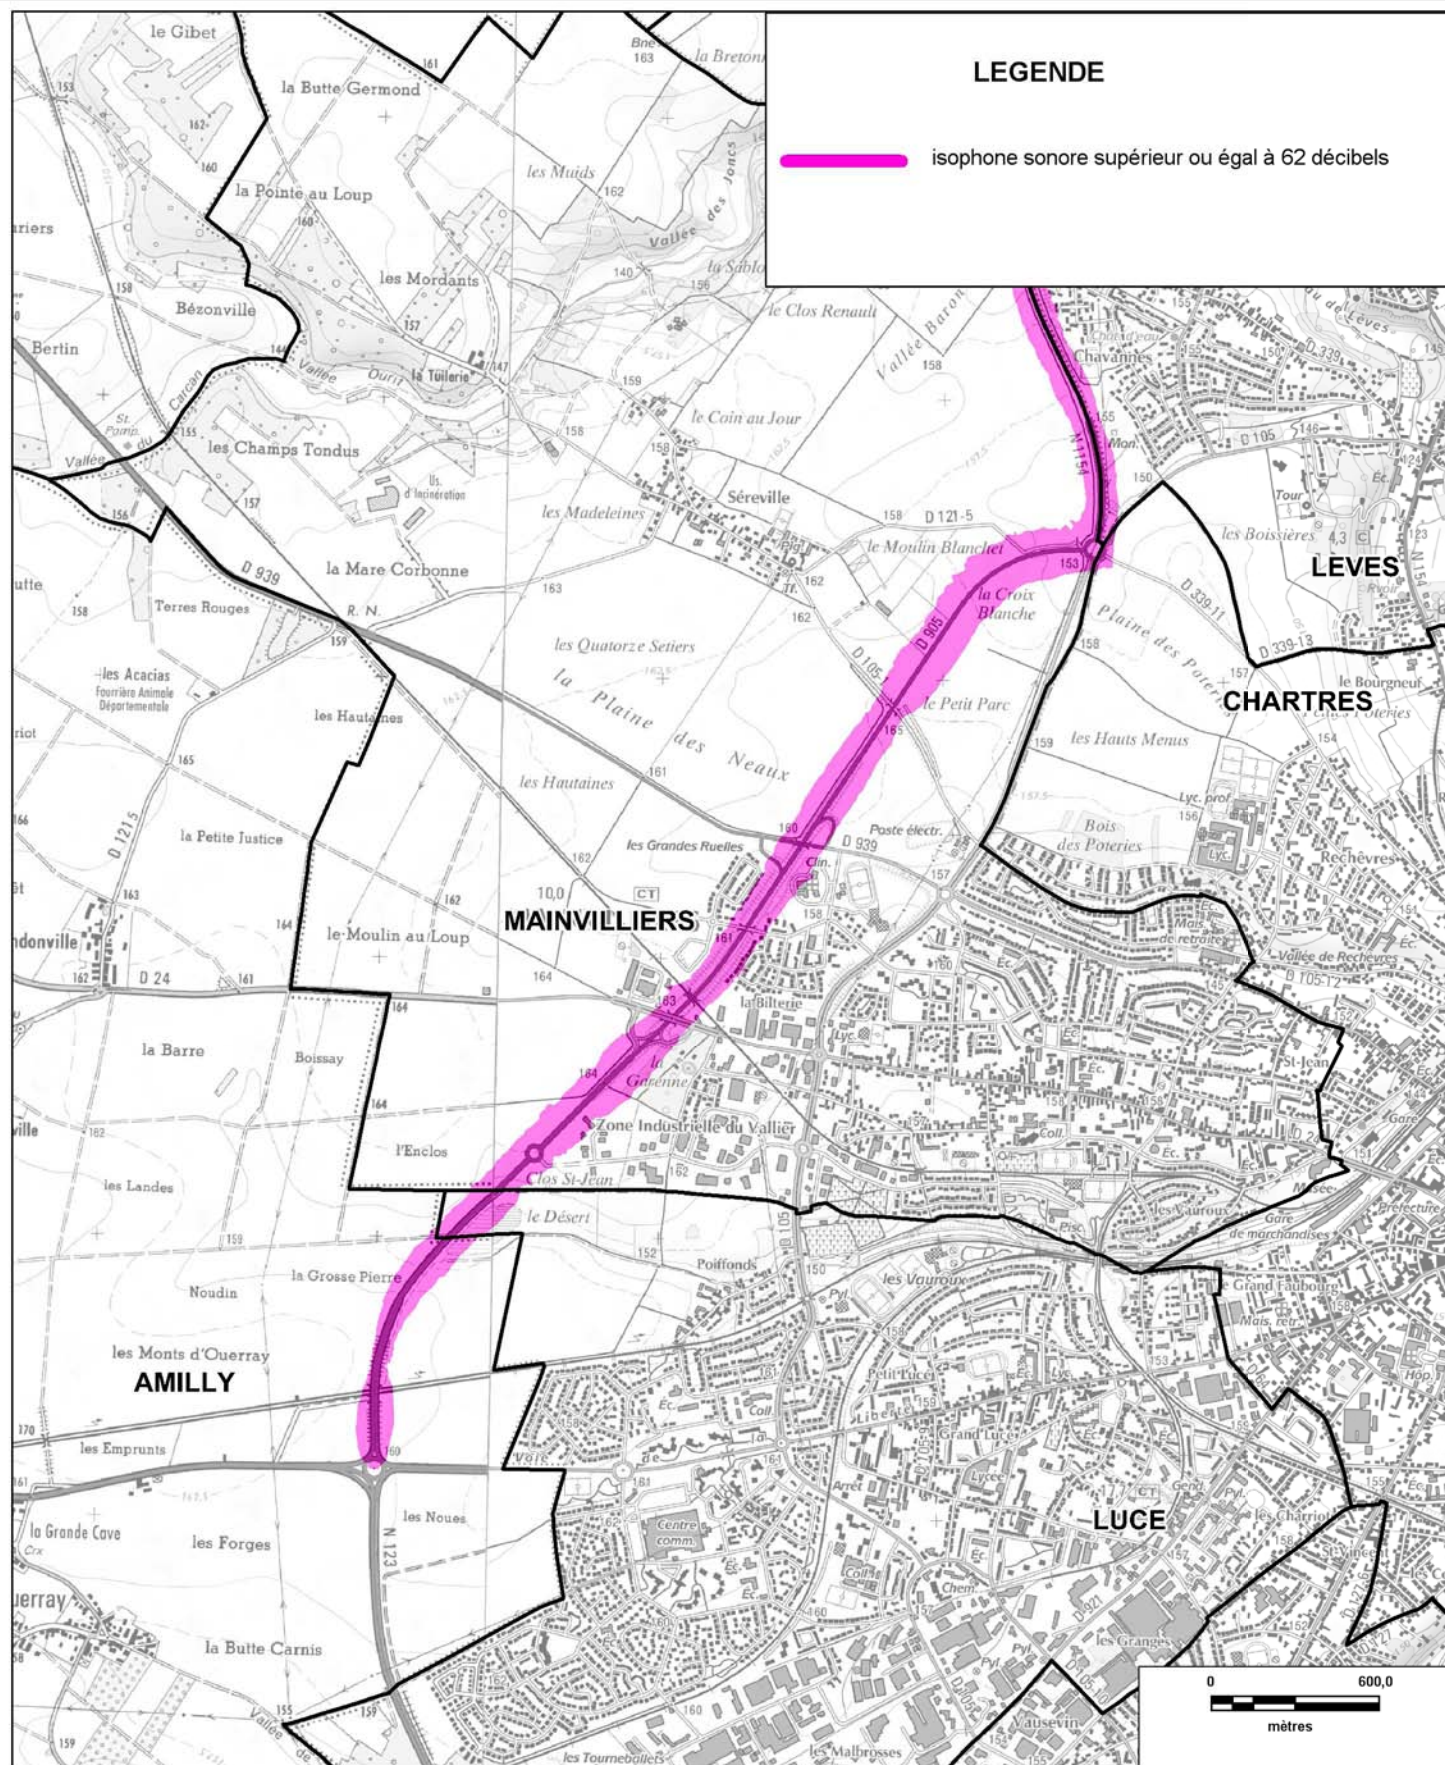

CARTE STRATEGIQUE DITE " C DE NUIT " D'EURE-ET-LOIR

ISOPHONE supérieur ou égal à 62 décibels de le RN1154 (planche 2/2)

Date : version 2012

DDT 28

17 Place de la République

CS 40517

28 008 CHARTRES Cedex

Tél : 02 37 20 40 60 Fax : 02 37 36 37 03

Cartographie issue du Scan25®

© IGN - Paris - 2006

Protocole MEDAD-IGN-MAP du 24/07/2007

reproduction interdite

Sources des données : CETE Normandie Centre

Nom du fichier : RN_1154_Carte_C_nuit_planche2.wor